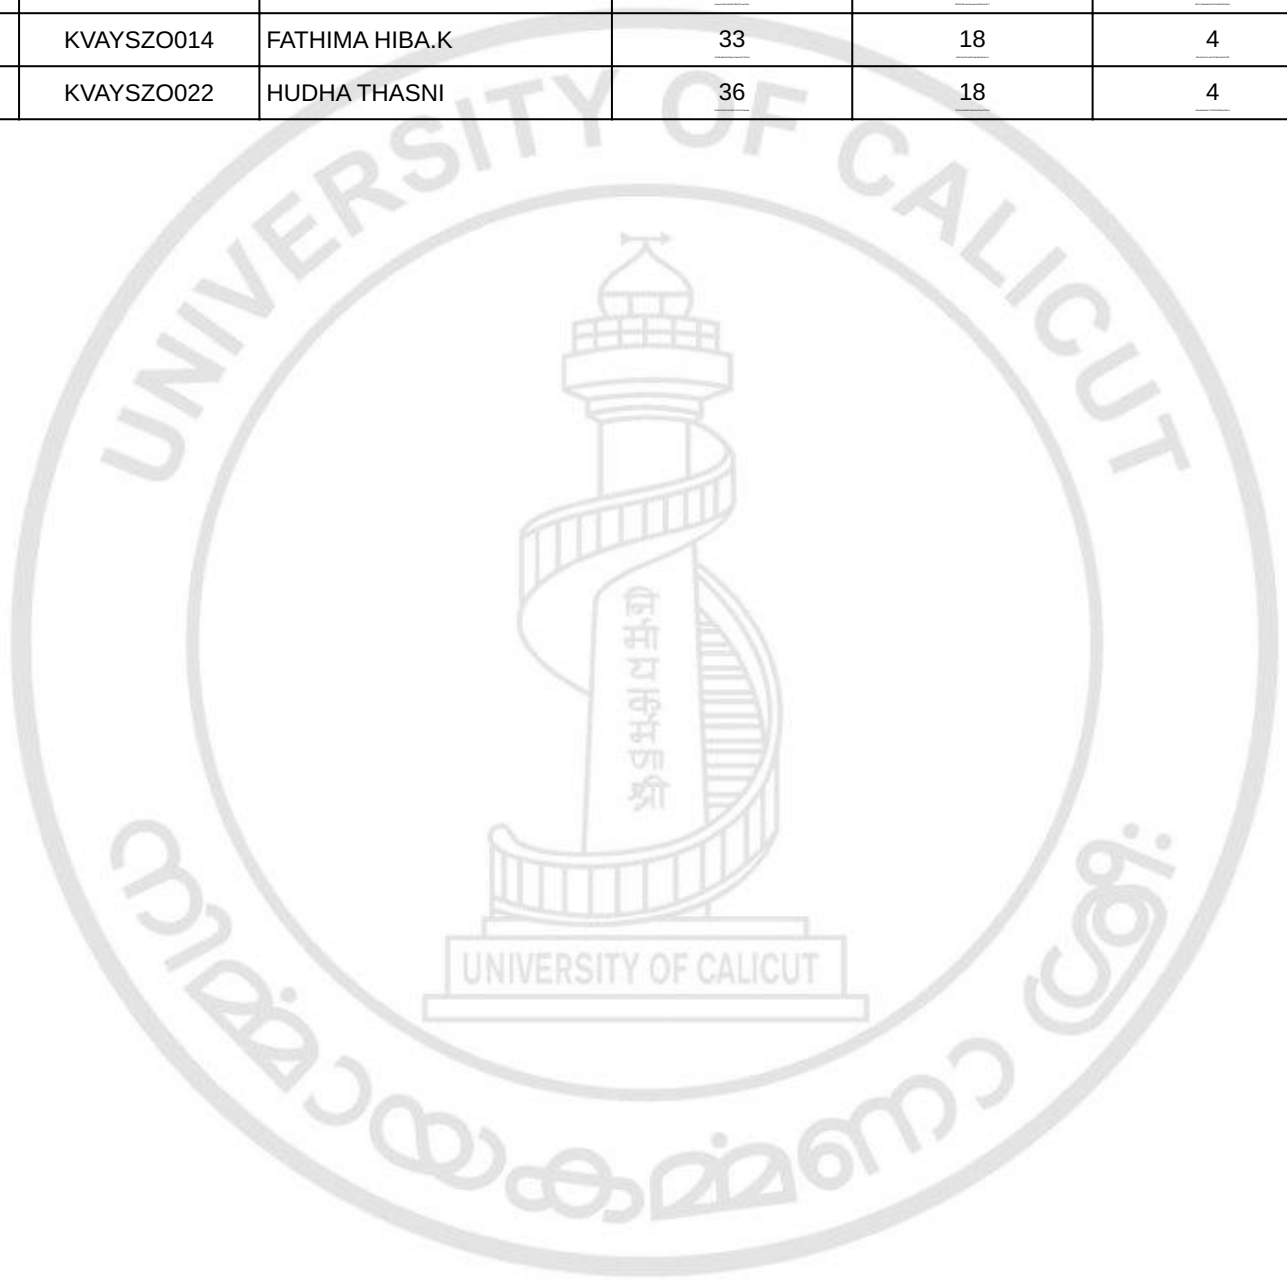

Sl.No.	Reg.No.	Name	External Theory (50.00)	Internal Theory (20.00)	Internal Open ended (5.00)
27	KVAYSPY025	NEBIA V P	<u>40</u>	<u>16</u>	<u>3</u>
28	KVAYSPY029	NIVED M S	<u>25</u>	<u>9</u>	<u>1</u>
29	KVAYSPY030	RINSHA P P	<u>30</u>	<u>14</u>	<u>4</u>
30	KVAYSPY033	SHIFANA	<u>27</u>	<u>15</u>	<u>1</u>
31	KVAYSZO013	FATHIMA FARHANA C	<u>29</u>	<u>18</u>	<u>5</u>
32	KVAYSZO014	FATHIMA HIBA.K	<u>33</u>	<u>18</u>	<u>4</u>
33	KVAYSZO022	HUDHA THASNI	<u>36</u>	<u>18</u>	<u>4</u>