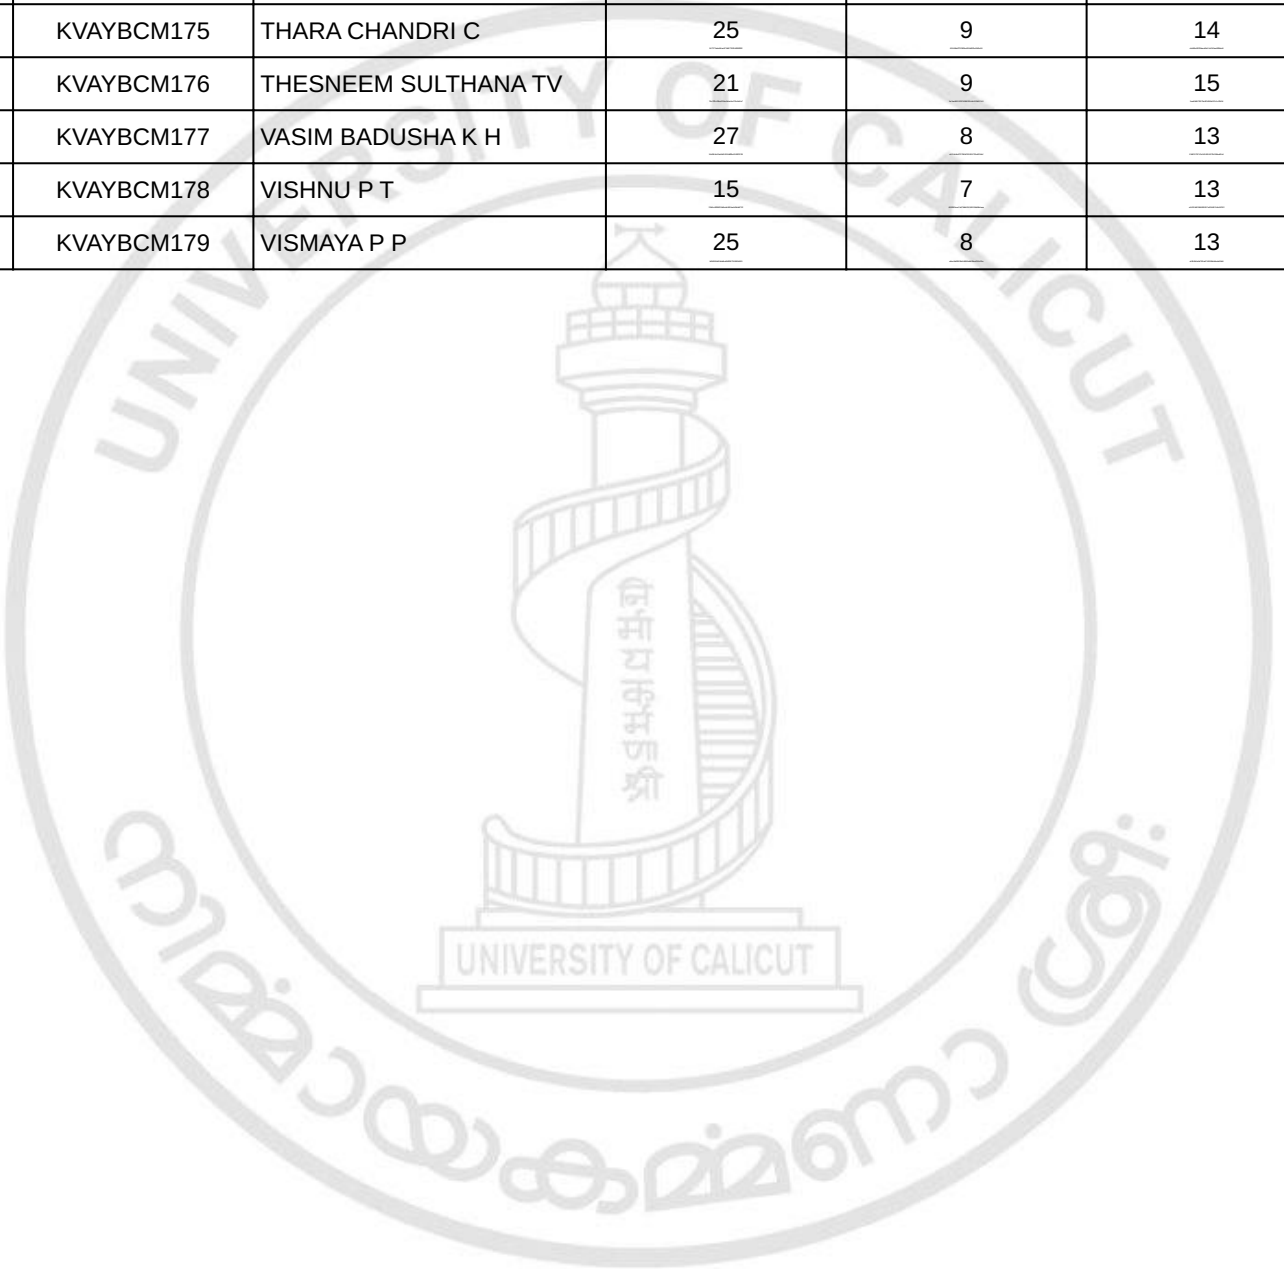

Sl.No.	Reg.No.	Name	External Theory (50.00)	Internal Theory (10.00)	Internal Practical/ Practicum (15.00)
168	KVAYBCM170	SREENANDANA A P	<u>24</u>	<u>7</u>	<u>13</u>
169	KVAYBCM171	SREENANDHANA M K	<u>28</u>	<u>8</u>	<u>14</u>
170	KVAYBCM172	SREYA P	<u>19</u>	<u>8</u>	<u>13</u>
171	KVAYBCM173	SUDHARSANAN T P	<u>17</u>	<u>7</u>	<u>13</u>
172	KVAYBCM174	SUMISHA P P	<u>20</u>	<u>8</u>	<u>13</u>
173	KVAYBCM175	THARA CHANDRI C	<u>25</u>	<u>9</u>	<u>14</u>
174	KVAYBCM176	THESNEEM SULTHANA TV	<u>21</u>	<u>9</u>	<u>15</u>
175	KVAYBCM177	VASIM BADUSHA K H	<u>27</u>	<u>8</u>	<u>13</u>
176	KVAYBCM178	VISHNU P T	<u>15</u>	<u>7</u>	<u>13</u>
177	KVAYBCM179	VISMAYA P P	<u>25</u>	<u>8</u>	<u>13</u>