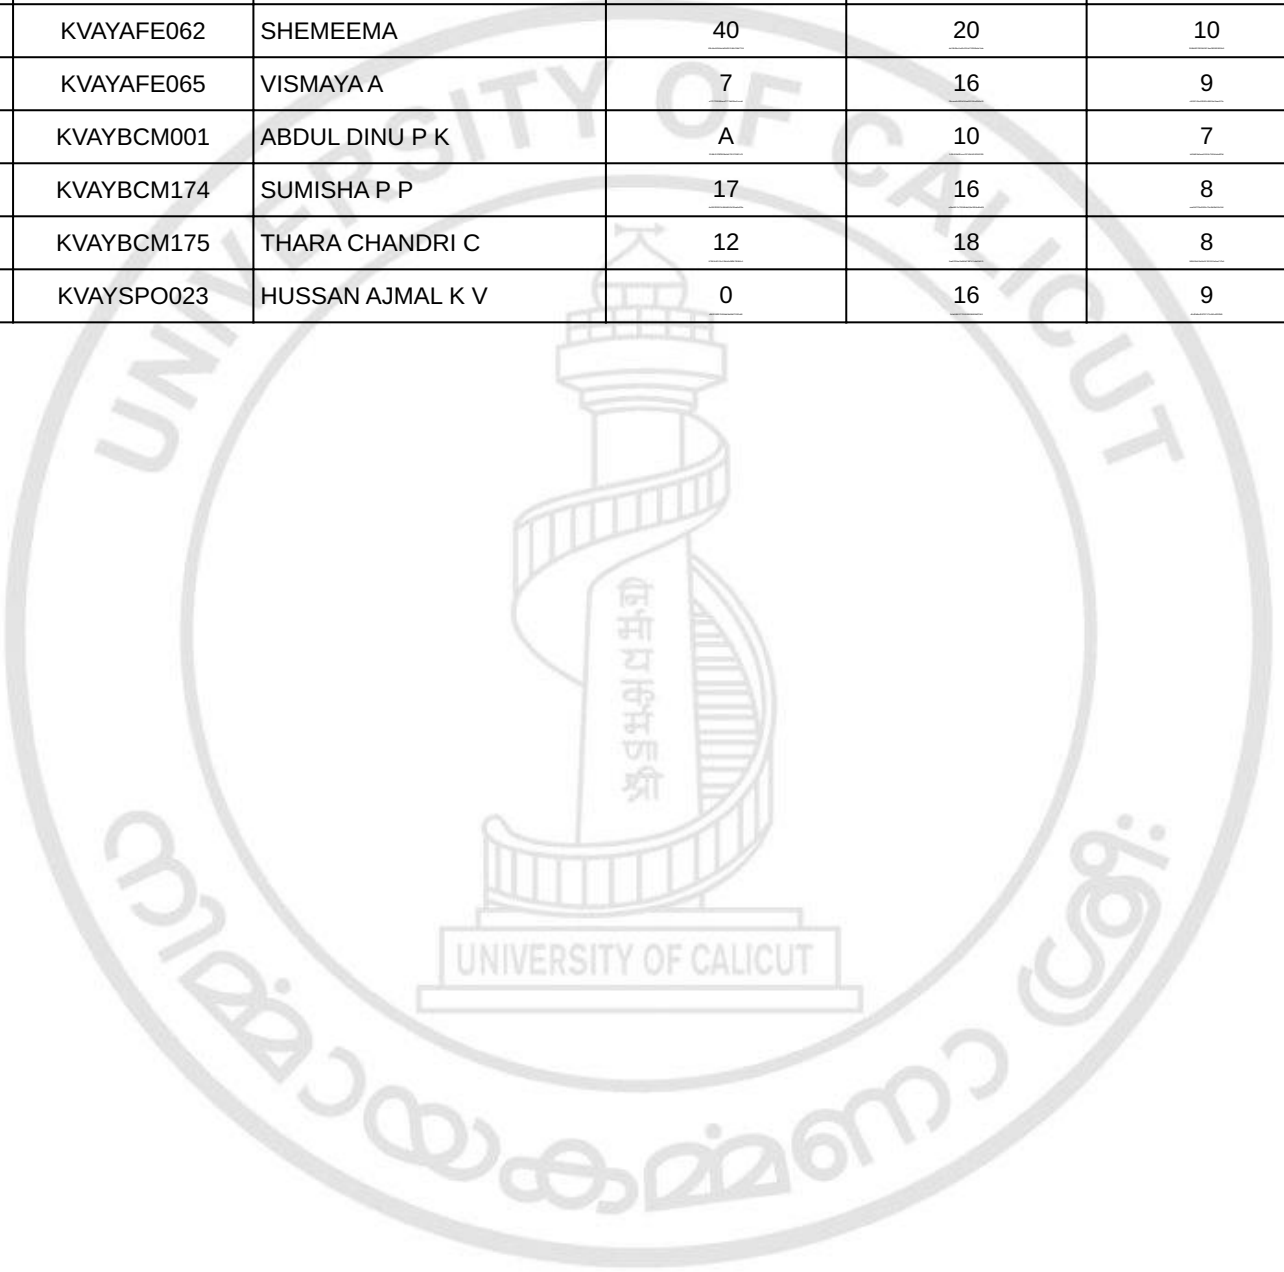

Sl.No.	Reg.No.	Name	External Theory (70.00)	Internal Theory (20.00)	Internal Open ended (10.00)
27	KVAYAFE051	RASHA FABIN A P	<u>44</u>	<u>20</u>	<u>10</u>
28	KVAYAFE052	RINSHA	<u>44</u>	<u>18</u>	<u>10</u>
29	KVAYAFE056	SAFEELA NASREEN . O . K	<u>43</u>	<u>20</u>	<u>10</u>
30	KVAYAFE058	SAYYIDATH SHAHMA K P	<u>45</u>	<u>20</u>	<u>10</u>
31	KVAYAFE061	SHEHEEMA U T	<u>27</u>	<u>20</u>	<u>10</u>
32	KVAYAFE062	SHEMEEMA	<u>40</u>	<u>20</u>	<u>10</u>
33	KVAYAFE065	VISMAYAA	<u>7</u>	<u>16</u>	<u>9</u>
34	KVAYBCM001	ABDUL DINU P K	<u>A</u>	<u>10</u>	<u>7</u>
35	KVAYBCM174	SUMISHA P P	<u>17</u>	<u>16</u>	<u>8</u>
36	KVAYBCM175	THARA CHANDRI C	<u>12</u>	<u>18</u>	<u>8</u>
37	KVAYSPO023	HUSSAN AJMAL K V	<u>0</u>	<u>16</u>	<u>9</u>